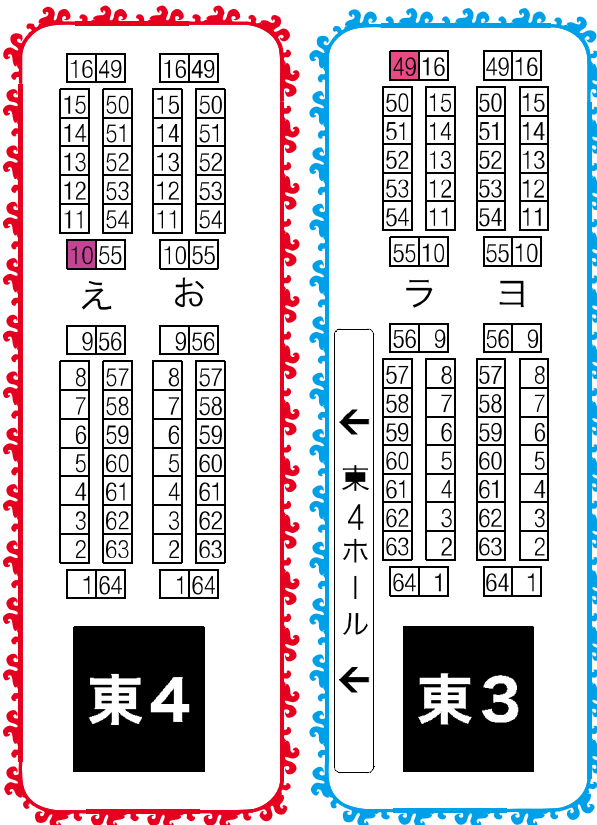

参加サークルリスト

サークル名	お名前	取扱いメインキャラ	ギグ数珠ラリー○	スペースナンバー
HARAGE	おこじょ	志摩廉造×勝呂竜士	○	東2-タ17b
BOWZにしようか	はるなぎ	勝呂竜士中心, 志摩廉造×勝呂竜士	○	東2-タ25b
オロカ者の手	南場 真由香	志摩廉造×勝呂竜士, 勝呂受け	○	東2-タ26a
零視点	龍夜	志摩柔造×勝呂竜士, 奥村雪男×勝呂竜士	-	東2-タ28a
サクラテンダー+MMK	ワクス、有賀	志摩金造×勝呂竜士	-	東2-タ28b
ほやさ	やよもん	志摩廉造×勝呂竜士, 勝呂受け中心	○	東2-タ29a
T. CUBE熱ドロンログ	スミ	志摩廉造×勝呂竜士	○	東2-タ29b
0033	清田	志摩廉造×勝呂竜士, 志摩八百造×宝生蟒	○	東2-タ30a
幻龍	かんのまこと	志摩廉造×勝呂竜士	○	東2-タ30b
ねんねん	中路	志摩廉造×勝呂竜士	○	東2-タ31a
いちとせ	かぼ	志摩廉造×勝呂竜士	○	東2-タ31b
SMSG会	ハチ	志摩廉造×勝呂竜士	○	東2-タ32b
mucc	イチムラ	志摩廉造×勝呂竜士	○	東2-タ33a
namida	はるまき	志摩廉造×勝呂竜士	○	東2-タ33b
しゃるゆん?	ゆん	志摩廉造×勝呂竜士中心	○	東2-タ34a
crazy joker	川瀬ひずり	志摩廉造×勝呂竜士	-	東2-タ34b
LOtUS	奥世	志摩廉造×勝呂竜士	○	東2-タ36a
AGATSUMA	アガツマ	志摩廉造×勝呂竜士	-	東2-タ36b
世界一のオレ様	オレ様	志摩廉造×勝呂竜士	○	東2-タ37a
spoon	さじ	勝呂竜士, 志摩廉造, 志摩廉造×勝呂竜士	○	東2-タ37b
kimidori	石川	志摩廉造×勝呂竜士	-	東2-タ38a
発火	猫田	志摩廉造×勝呂竜士	○	東2-タ39b
はないち	英まき, まじこ	志摩廉造×勝呂竜士, 志摩廉造×奥村雪男	-	東2-タ44a
ダブパン	ヒロオ	志摩柔造×宝生蝮	○	東2-タ45a
みるくクラウン	高瀬紗也	勝呂竜士×奥村燐, 志摩廉造×奥村燐	○	東2-チ27b
Peridot glace	みやび	志摩廉造×奥村雪男	○	東2-チ39b
ハム屋	はやむ	勝呂竜士×奥村燐	○	東2-ツ34b
華染屋	鴨鍋なつこ	勝呂竜士×奥村燐	○	東2-ツ37a
HSF. +Brand-X	紫、ミツル	勝呂竜士×奥村燐	○	東2-ツ39b
Melange	猩 木蓮	志摩廉造×奥村燐, 志摩柔造×奥村燐, 志摩柔造×志摩廉造	○	東2-ツ42a
K. HARUKA	K. 春香	三輪子猫丸	○	東2-テ07a
ねじばな	郁々	志摩廉造受け	○	東2-テ10ab
enya	神波	勝呂竜士×志摩廉造, 志摩家	-	東2-テ11b
Calciumer	どつみつこ	勝呂竜士×志摩廉造	○	東2-テ17a
GAMAN	てんすけ	勝呂竜士, 志摩廉造, 志摩廉造×勝呂竜士, 勝呂竜士×志摩廉造	○	東2-テ17b
鳴虫	あろ	勝呂竜士×志摩廉造, 志摩柔造×志摩廉造	-	東2-テ19a
長閑けし	カガ	勝呂竜士×志摩廉造	○	東2-テ22b
Atomic Monster	月城ゆうき	宝生蟒×志摩八百造・志摩廉造×勝呂竜士 (リバあり)	○	東2-テ27a
motto!	ハコ	志摩柔造×宝生蝮, 塾生 (京都3人組)	○	東2-テ29a
RM-RF*	まさご	志摩柔造×宝生蝮	○	東2-テ36b
小春町	沢崎	志摩柔造×宝生蝮	○	東2-テ36b
なごみ毒茶	中野	志摩柔造×宝生蝮	○	東2-テ36b
えもなも	たか橋	志摩柔造×宝生蝮	○	東2-テ37a
三つ葉	佐藤	志摩柔造×宝生蝮	○	東2-テ37b
MZK	chino	志摩柔造×宝生蝮	○	東2-テ38a
イデア6区	シライナジ	志摩柔造×宝生蝮	○	東2-テ38b
クラフト	こみやま	志摩廉造×三輪子猫丸	-	東3-ヲ49b
脱出ポート	24号	志摩柔造×宝生蝮	-	東4-え10a
綱の上にも	志賀渡	廉造中心, 奥村燐×志摩廉造	○	西1-E29a
クルエラ	マヲコ	志摩兄弟中心	-	西1-F01b

配置図と当日のタイムテーブル

★プチオンリー本部: 東2テ39

当日本部のタイムテーブル

10:00 SCC開場

プチパンフレット配布
記念アンソロジー販売

12:00 くじ引き開始

15:00 SCC閉会

★本部からお願い★