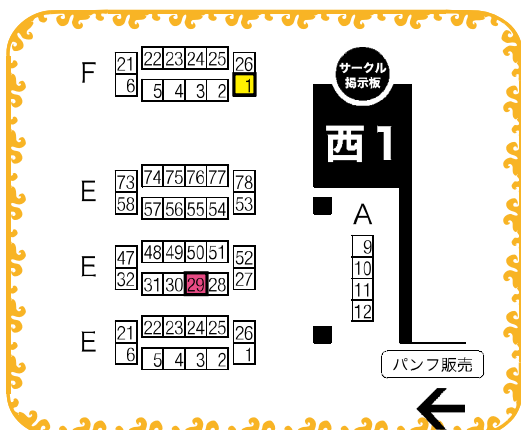

参加サークルリスト

サークル名	お名前	取扱いメインキャラ	ギグ数珠ラリー○	スペースナンバー
HARAGE	おこじょ	志摩廉造×勝呂竜士	○	東2-タ17b
BOWZにしようか	はるなぎ	勝呂竜士中心, 志摩廉造×勝呂竜士	○	東2-タ25b
オロカ者の手	南場 真由香	志摩廉造×勝呂竜士, 勝呂受け	○	東2-タ26a
零視点	龍夜	志摩柔造×勝呂竜士, 奥村雪男×勝呂竜士	-	東2-タ28a
サクラテンダー+MMK	ワクス、有賀	志摩金造×勝呂竜士	-	東2-タ28b
ほやさ	やよもん	志摩廉造×勝呂竜士, 勝呂受け中心	○	東2-タ29a
T. CUBE熱ドロンログ	スミ	志摩廉造×勝呂竜士	○	東2-タ29b
0033	清田	志摩廉造×勝呂竜士, 志摩八百造×宝生蟒	○	東2-タ30a
幻龍	かんのまこと	志摩廉造×勝呂竜士	○	東2-タ30b
ねんねん	中路	志摩廉造×勝呂竜士	○	東2-タ31a
いちとせ	かぼ	志摩廉造×勝呂竜士	○	東2-タ31b
SMSG会	ハチ	志摩廉造×勝呂竜士	○	東2-タ32b
mucc	イチムラ	志摩廉造×勝呂竜士	○	東2-タ33a
namida	はるまき	志摩廉造×勝呂竜士	○	東2-タ33b
しゃるゆん?	ゆん	志摩廉造×勝呂竜士中心	○	東2-タ34a
crazy joker	川瀬ひずり	志摩廉造×勝呂竜士	-	東2-タ34b
LOtUS	奥世	志摩廉造×勝呂竜士	○	東2-タ36a
AGATSUMA	アガツマ	志摩廉造×勝呂竜士	-	東2-タ36b
世界一のオレ様	オレ様	志摩廉造×勝呂竜士	○	東2-タ37a
spoon	さじ	勝呂竜士, 志摩廉造, 志摩廉造×勝呂竜士	○	東2-タ37b
kimidori	石川	志摩廉造×勝呂竜士	-	東2-タ38a
発火	猫田	志摩廉造×勝呂竜士	○	東2-タ39b
はないち	英まき, まじこ	志摩廉造×勝呂竜士, 志摩廉造×奥村雪男	-	東2-タ44a
ダブパン	ヒロオ	志摩柔造×宝生蝮	○	東2-タ45a
みるくクラウン	高瀬紗也	勝呂竜士×奥村燐, 志摩廉造×奥村燐	○	東2-チ27b
Peridot glace	みやび	志摩廉造×奥村雪男	○	東2-チ39b
ハム屋	はやむ	勝呂竜士×奥村燐	○	東2-ツ34b
華染屋	鴨鍋なつこ	勝呂竜士×奥村燐	○	東2-ツ37a
HSF. +Brand-X	紫、ミツル	勝呂竜士×奥村燐	○	東2-ツ39b
Melange	猩 木蓮	志摩廉造×奥村燐, 志摩柔造×奥村燐, 志摩柔造×志摩廉造	○	東2-ツ42a
K. HARUKA	K. 春香	三輪子猫丸	○	東2-テ07a
ねじばな	郁々	志摩廉造受け	○	東2-テ10ab
enya	神波	勝呂竜士×志摩廉造, 志摩家	-	東2-テ11b
Calciumer	どつみつこ	勝呂竜士×志摩廉造	○	東2-テ17a
GAMAN	てんすけ	勝呂竜士, 志摩廉造, 志摩廉造×勝呂竜士, 勝呂竜士×志摩廉造	○	東2-テ17b
鳴虫	あろ	勝呂竜士×志摩廉造, 志摩柔造×志摩廉造	-	東2-テ19a
長閑けし	カガ	勝呂竜士×志摩廉造	○	東2-テ22b
Atomic Monster	月城ゆうき	宝生蟒×志摩八百造・志摩廉造×勝呂竜士 (リバあり)	○	東2-テ27a
motto!	ハコ	志摩柔造×宝生蝮, 塾生 (京都3人組)	○	東2-テ29a
RM-RF*	まさご	志摩柔造×宝生蝮	○	東2-テ36b
小春町	沢崎	志摩柔造×宝生蝮	○	東2-テ36b
なごみ毒茶	中野	志摩柔造×宝生蝮	○	東2-テ36b
えもなも	たか橋	志摩柔造×宝生蝮	○	東2-テ37a
三つ葉	佐藤	志摩柔造×宝生蝮	○	東2-テ37b
MZK	chino	志摩柔造×宝生蝮	○	東2-テ38a
イデア6区	シライナジ	志摩柔造×宝生蝮	○	東2-テ38b
クラフト	こみやま	志摩廉造×三輪子猫丸	-	東3-ヲ49b
脱出ポート	24号	志摩柔造×宝生蝮	-	東4-え10a
綱の上にも	志賀渡	廉造中心, 奥村燐×志摩廉造	○	西1-E29a
クルエラ	マヲコ	志摩兄弟中心	-	西1-F01b

配置図と当日のタイムテーブル

★プチオンリー本部: 東2テ39

当日本部のタイムテーブル

10:00 SCC開場

プチパンフレット配布
記念アンソロジー販売

12:00 くじ引き開始

15:00 SCC閉会

★本部からお願い★