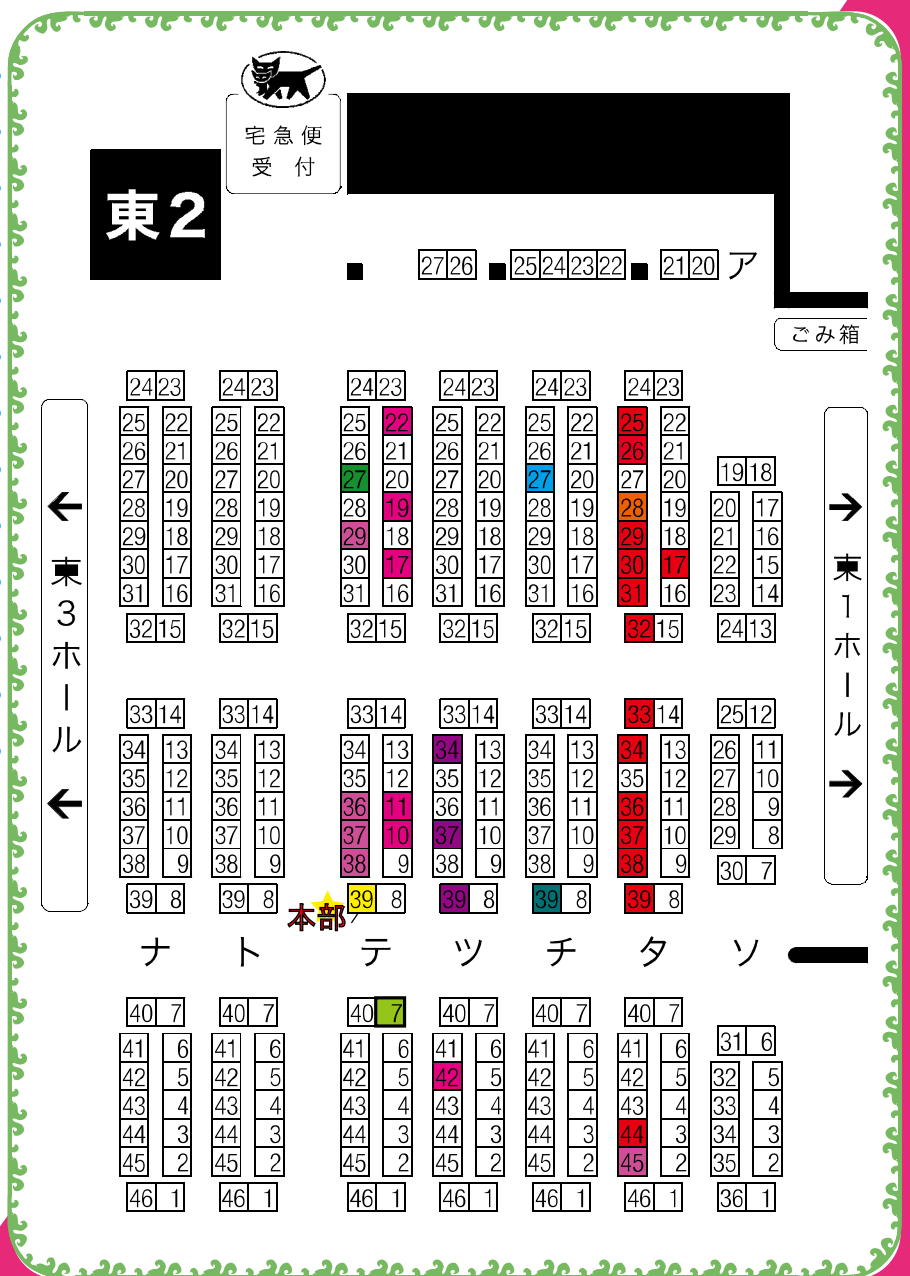

参加サークルリスト

サークル名	お名前	取扱いメインキャラ	ギグ数珠ラリー○	スペースナンバー
HARAGE	おこじょ	志摩廉造×勝呂竜士	○	東2-タ17b
BOWZにしようか	はるなぎ	勝呂竜士中心, 志摩廉造×勝呂竜士	○	東2-タ25b
オロカ者の手	南場 真由香	志摩廉造×勝呂竜士, 勝呂受け	○	東2-タ26a
零視点	龍夜	志摩柔造×勝呂竜士, 奥村雪男×勝呂竜士	-	東2-タ28a
サクラテンダー+MMK	ワクス、有賀	志摩金造×勝呂竜士	-	東2-タ28b
ほやさ	やよもん	志摩廉造×勝呂竜士, 勝呂受け中心	○	東2-タ29a
T. CUBE熱ドロンログ	スミ	志摩廉造×勝呂竜士	○	東2-タ29b
0033	清田	志摩廉造×勝呂竜士, 志摩八百造×宝生蟒	○	東2-タ30a
幻龍	かんのまこと	志摩廉造×勝呂竜士	○	東2-タ30b
ねんねん	中路	志摩廉造×勝呂竜士	○	東2-タ31a
いちとせ	かぼ	志摩廉造×勝呂竜士	○	東2-タ31b
SMSG会	ハチ	志摩廉造×勝呂竜士	○	東2-タ32b
mucc	イチムラ	志摩廉造×勝呂竜士	○	東2-タ33a
namida	はるまき	志摩廉造×勝呂竜士	○	東2-タ33b
しゃるゆん?	ゆん	志摩廉造×勝呂竜士中心	○	東2-タ34a
crazy joker	川瀬ひずり	志摩廉造×勝呂竜士	-	東2-タ34b
LOtUS	奥世	志摩廉造×勝呂竜士	○	東2-タ36a
AGATSUMA	アガツマ	志摩廉造×勝呂竜士	-	東2-タ36b
世界一のオレ様	オレ様	志摩廉造×勝呂竜士	○	東2-タ37a
spoon	さじ	勝呂竜士, 志摩廉造, 志摩廉造×勝呂竜士	○	東2-タ37b
kimidori	石川	志摩廉造×勝呂竜士	-	東2-タ38a
発火	猫田	志摩廉造×勝呂竜士	○	東2-タ39b
はないち	英まき, まじこ	志摩廉造×勝呂竜士, 志摩廉造×奥村雪男	-	東2-タ44a
ダブパン	ヒロオ	志摩柔造×宝生蝮	○	東2-タ45a
みるくクラウン	高瀬紗也	勝呂竜士×奥村燐, 志摩廉造×奥村燐	○	東2-チ27b
Peridot glace	みやび	志摩廉造×奥村雪男	○	東2-チ39b
ハム屋	はやむ	勝呂竜士×奥村燐	○	東2-ツ34b
華染屋	鴨鍋なつこ	勝呂竜士×奥村燐	○	東2-ツ37a
HSF. +Brand-X	紫、ミツル	勝呂竜士×奥村燐	○	東2-ツ39b
Melange	猩 木蓮	志摩廉造×奥村燐, 志摩柔造×奥村燐, 志摩柔造×志摩廉造	○	東2-ツ42a
K. HARUKA	K. 春香	三輪子猫丸	○	東2-テ07a
ねじばな	郁々	志摩廉造受け	○	東2-テ10ab
enya	神波	勝呂竜士×志摩廉造, 志摩家	-	東2-テ11b
Calciumer	どつみつこ	勝呂竜士×志摩廉造	○	東2-テ17a
GAMAN	てんすけ	勝呂竜士, 志摩廉造, 志摩廉造×勝呂竜士, 勝呂竜士×志摩廉造	○	東2-テ17b
鳴虫	あろ	勝呂竜士×志摩廉造, 志摩柔造×志摩廉造	-	東2-テ19a
長閑けし	カガ	勝呂竜士×志摩廉造	○	東2-テ22b
Atomic Monster	月城ゆうき	宝生蟒×志摩八百造・志摩廉造×勝呂竜士 (リバあり)	○	東2-テ27a
motto!	ハコ	志摩柔造×宝生蝮, 塾生 (京都3人組)	○	東2-テ29a
RM-RF*	まさご	志摩柔造×宝生蝮	○	東2-テ36b
小春町	沢崎	志摩柔造×宝生蝮	○	東2-テ36b
なごみ毒茶	中野	志摩柔造×宝生蝮	○	東2-テ36b
えもなも	たか橋	志摩柔造×宝生蝮	○	東2-テ37a
三つ葉	佐藤	志摩柔造×宝生蝮	○	東2-テ37b
MZK	chino	志摩柔造×宝生蝮	○	東2-テ38a
イデア6区	シライナジ	志摩柔造×宝生蝮	○	東2-テ38b
クラフト	こみやま	志摩廉造×三輪子猫丸	-	東3-ヲ49b
脱出ポート	24号	志摩柔造×宝生蝮	-	東4-え10a
綱の上にも	志賀渡	廉造中心, 奥村燐×志摩廉造	○	西1-E29a
クルエラ	マヲコ	志摩兄弟中心	-	西1-F01b

配置図と当日のタイムテーブル

★プチオンリー本部: 東2テ39

当日本部のタイムテーブル

10:00 SCC開場

プチパンフレット配布
記念アンソロジー販売

12:00 くじ引き開始

15:00 SCC閉会

★本部からお願い★

- くじ引き開始の時間より前に本部SPに並ばないで下さい。
- 景品は十分な数を用意しておりますが、万が一なくなった場合はご容赦下さい